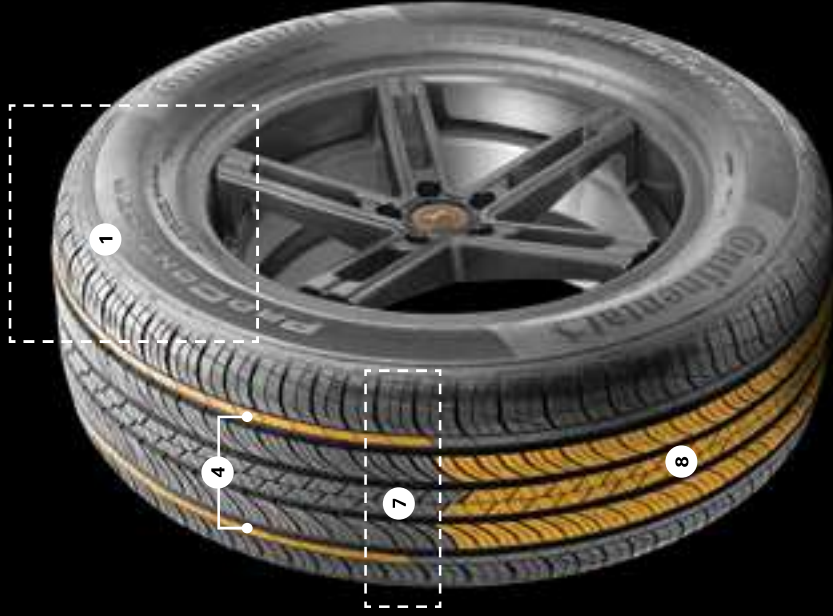

ProContact TX

Excelente agarre y manejo para todo tipo de clima

CARACTERÍSTICAS / BENEFICIOS

- 1** Contrucción optimizada, diseñada para equipo original. **Desempeño superior en sintonía con tu vehículo.**
- 2** Compuesto de baja densidad en la base de banda de rodamiento **Impactos y vibraciones son absorbidas por una conducción suave.**
- 3** Relación equilibrada entre sipes y bloques. **Manejo y agarre óptimo tanto en piso seco como mojado.**
- 4** Costilla falsa en la parte interna del hombro. **Las ondas sonoras son bloqueadas, evitando salir a la superficie de contacto para reducir el ruido.**
- 5** Bordes de tracción en ranuras. **Otorgan tracción adicional en superficies blandas.**
- 6** Última generación en compuesto de sílica. **Disminuye la resistencia a la rodadura y mejora en gran medida el consumo de gasolina.**
- 7** Diseño de banda de rodamiento multidireccional. **Ofrece al mismo tiempo un agarre superior y reducción de ruido excepcional.**
- 8** Costillas circunferenciales ranuradas. **Una gran tracción y un manejo confiable. Mejora la precisión de la dirección y el performance en superficies secas y mojadas.**
- 9** Equilibrio entre comodidad y rendimiento para todas las estaciones.
- 10** Llanta de lujo para toda estación diseñada para un alto rendimiento, manejo cómodo, silencioso, gran kilómetroraje y capacidad de frenado de gran alcance.